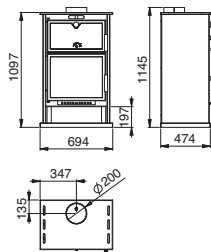

Horno con ladrillo refractario y bandeja de acero inoxidable de 480x400x60 mm.
 Oven with firebrick and stainless steel tray of 480x400x60 mm.
 Forno com tijolos refractários e bandeja em aço inoxidável com 480x400x60 mm.

kW 10

m³ 250

% 76

kg 3

kg 140

kg 55

mm 530x369x400

mm 500x250x400